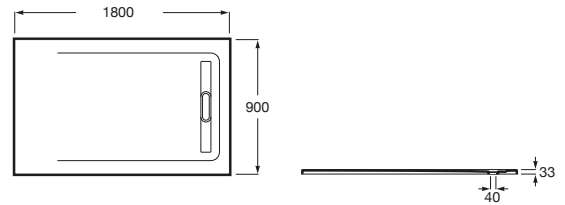

AQUOS

Plato de ducha extraplano de STONEX®

MEDIDAS

Longitud	1800 mm
Anchura	900 mm
Altura	33 mm

COLORES Y ACABADOS

PVPR (IVA INCLUIDO)

874,83 €

DIBUJOS TÉCNICOS

Desagüe incluido

Forma: Rectangular

Material: STONEX®

Profundidad: Extraplano (menos de 45 mm)

Tipo de fondo antideslizante: Integrado

Tipo de instalación: Empotrado / Nicho

Fondo antideslizante

COMPATIBLE